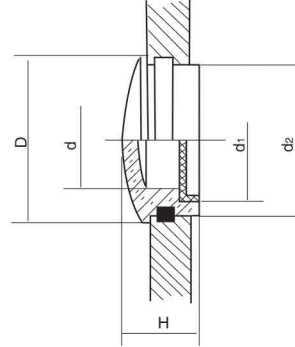

Oil Sight Glasses

Push in type

Stock Code	d	d1	d2	D	H
8316110X20	10	12	20	22	14
8316116X25	16	18	25	27	14
8316120X32	20	22	32	34	16
8316125X38	25	28	38	40	16
8316132X45	32	35	45	48	18
8316240X55	40	45	55	58	18

(mm)

Threaded type

Stock Code	d	d1	D	H	S
8316210XM16	10	M16x1.5	22	15	19
8316212XM20	12	M20x1.5	28	16	24
8316218XM27	18	M27x1.5	36	18	32
8316222XM30	22	M30x1.5	42	20	36
8316232XM42	32	M42x1.5	52	22	46
8316250XM60	50	M60x2	70	26	60

(mm)