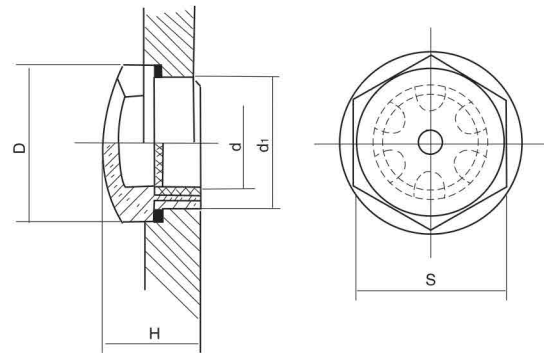

Oil Sight Glasses

Push in type

Stock Code	d	d1	d2	D	H
8316110X20	10	12	20	22	14
8316116X25	16	18	25	27	14
8316120X32	20	22	32	34	16
8316125X38	25	28	38	40	16
8316132X45	32	35	45	48	18
8316240X55	40	45	55	58	18

(mm)

Threaded type

Stock Code	d	d1	D	H	S
8316210XM16	10	M16x1.5	22	15	19
8316212XM20	12	M20x1.5	28	16	24
8316218XM27	18	M27x1.5	36	18	32
8316222XM30	22	M30x1.5	42	20	36
8316232XM42	32	M42x1.5	52	22	46
8316250XM60	50	M60x2	70	26	60

(mm)